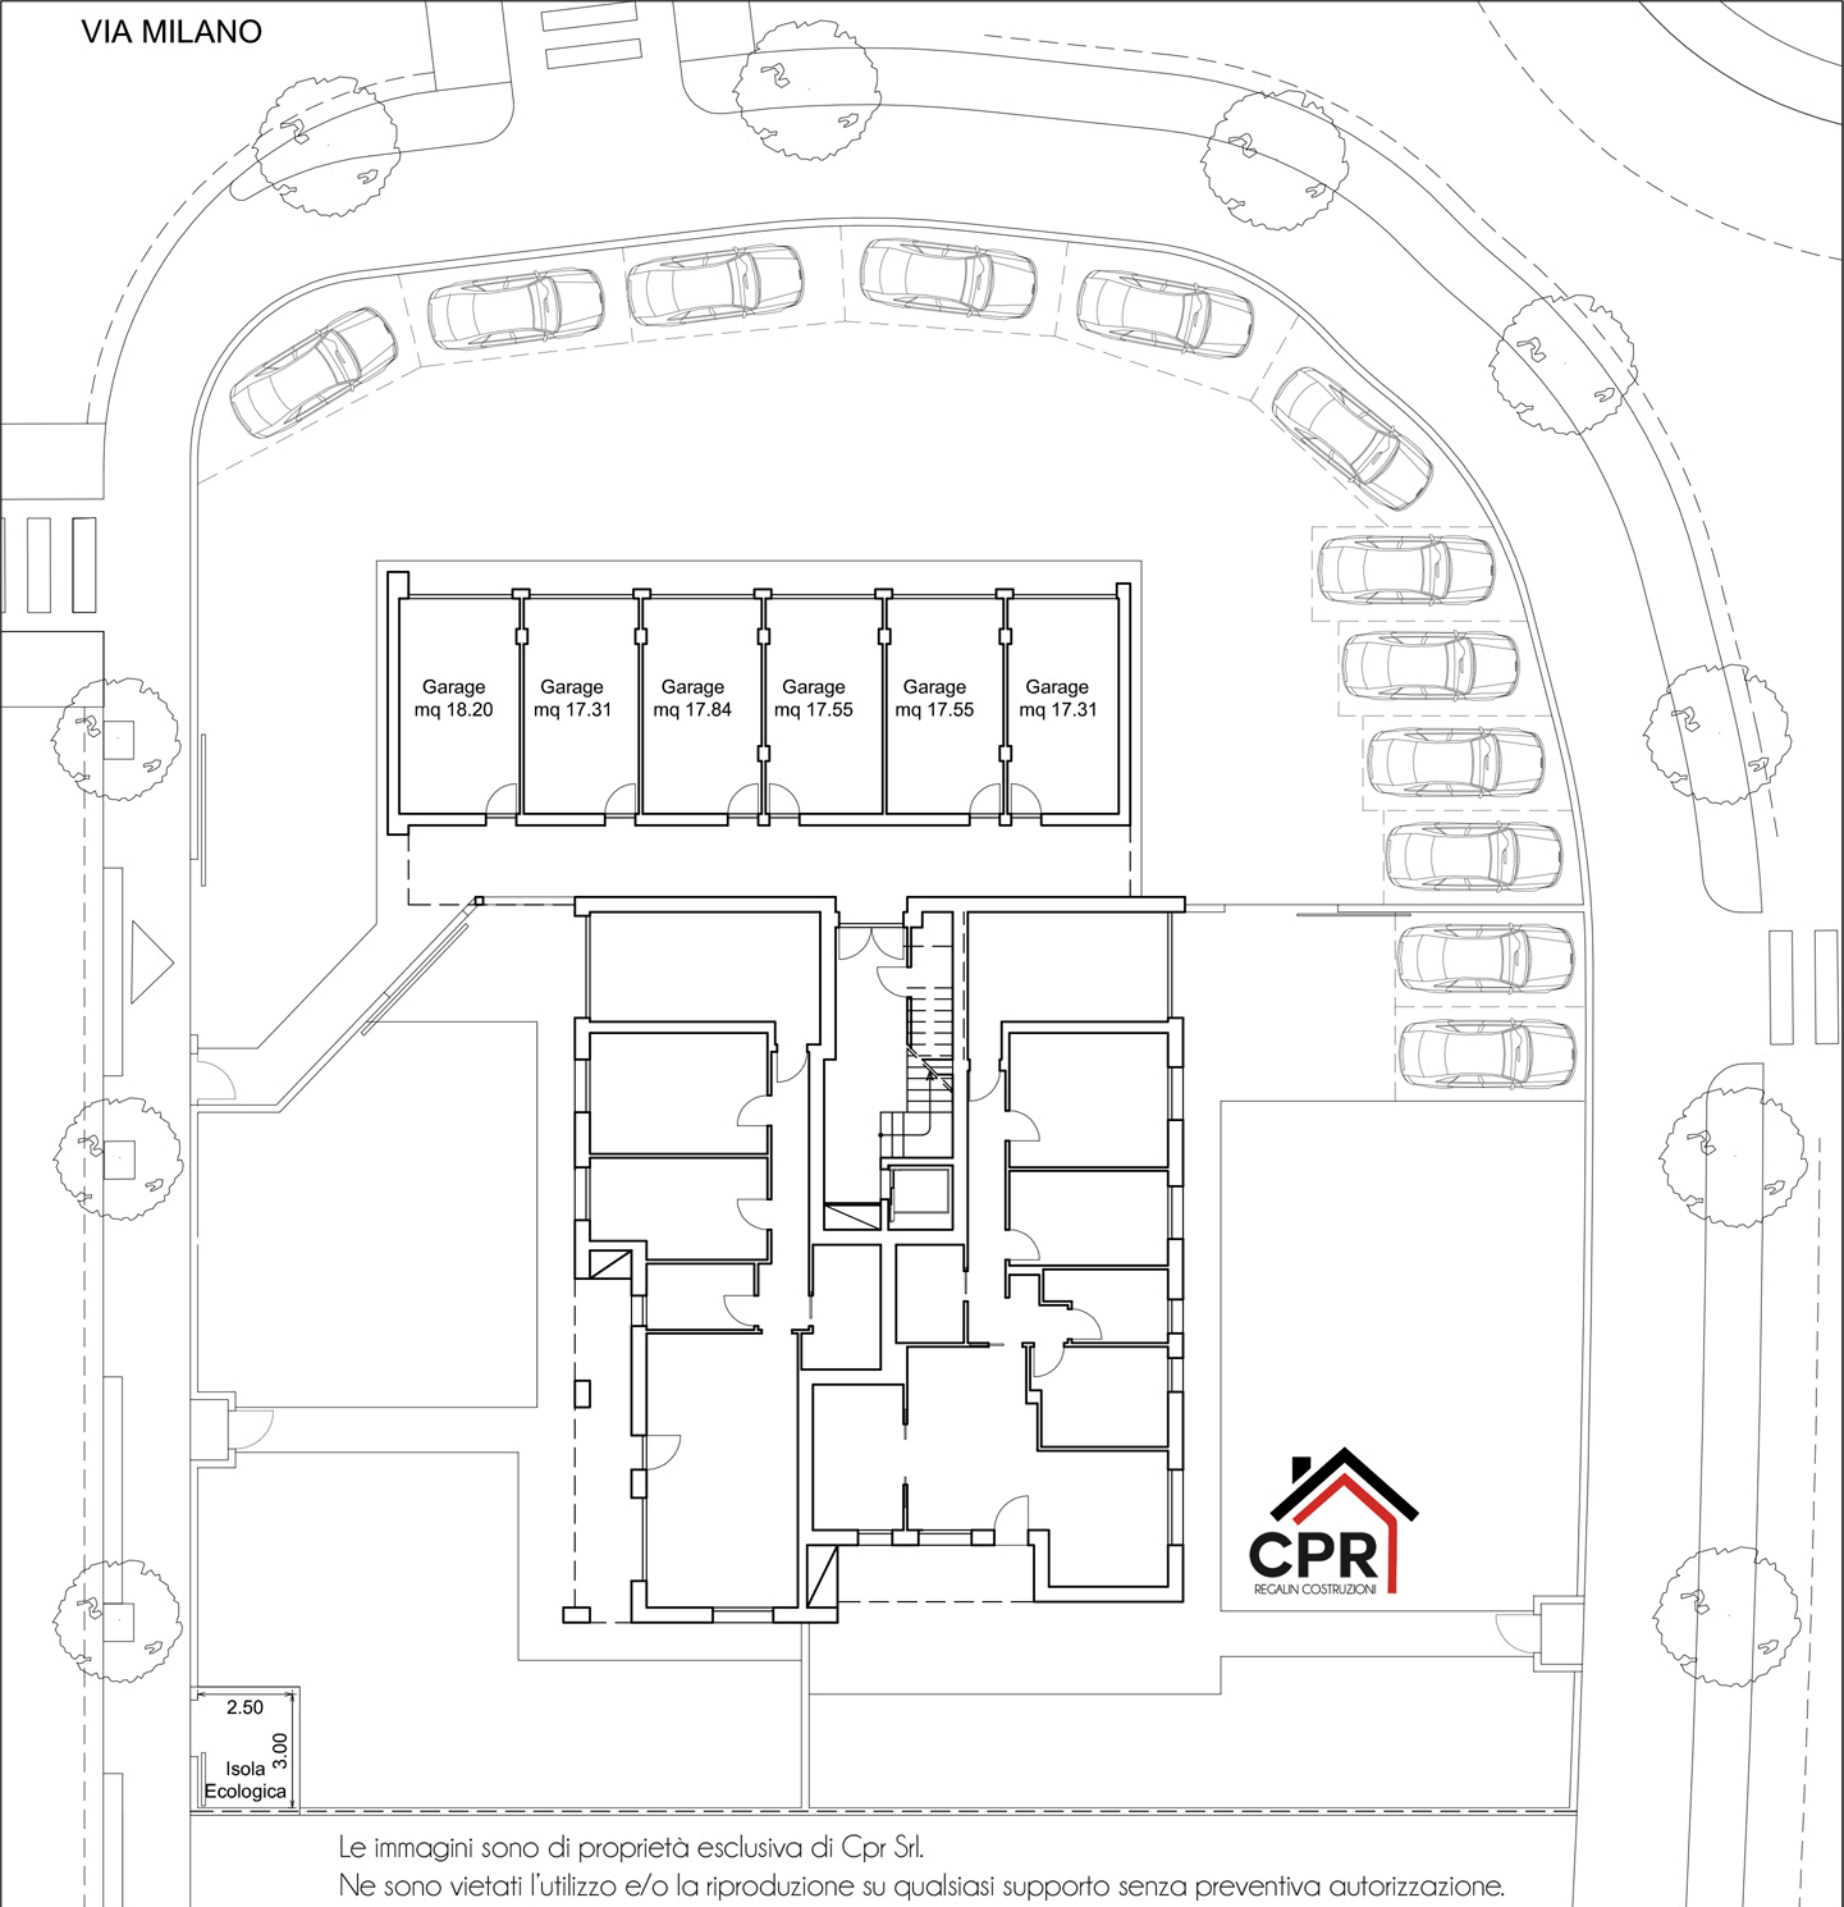

VIA MILANO

Le immagini sono di proprietà esclusiva di Cpr Srl.

Ne sono vietati l'utilizzo e/o la riproduzione su qualsiasi supporto senza preventiva autorizzazione.

sistemazione esterna

SCALA 1:200